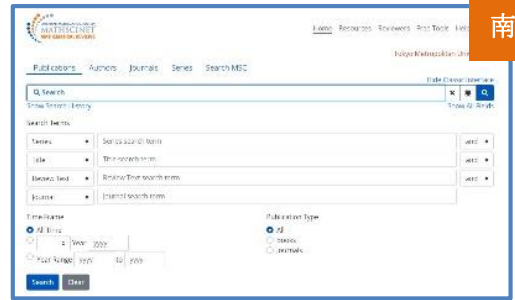

● 資料にたどりつくには？

①正しい情報を調べよう

※洋雑誌論文 or 洋図書の場合

・MathSciNet <https://mathscinet.ams.org/mathscinet>

アメリカ数学会提供、1940年以降の
世界の数学文献を検索可能なデータベースです。
検索結果から、Article をクリック ⇒ 論文にリンク

(契約のある場合)

②東京都立大学(他キャンパスも含め)に、その資料があるか？

・OPAC で検索

● OPAC の読み方 理:数理科学図書室の [次にある情報] が、配架場所です。【例_和 R Rotman,J.】

本学に資料がない場合にも、まだあきらめないで下さい。

大学図書館間の相互利用サービスにより、他大学の資料を取り寄せ、複写の依頼などが可能です。

● パソコンコーナー

- ・Mac2台あり、内1台はプリンター接続あり。
- ・右手窓際中央に、WindowsPC1台あり。プリンター接続なし。

● キャレルデスク

- ・左右、窓際に計 23 席あります。

● 無線LAN

- ・右手窓際天井に、機器あり。

● 諸注意

- ・感染防止対策を徹底しながら開室します。大学方針に従い、ご協力をお願いします。
- ・初めて図書室を利用される方、専攻外の方、学外の方、図書係まで声をおかけ下さい。
- ・手荷物はロッカーに
  盗難防止のため、ロッカーをご利用下さい。使用料(10円)は、利用後に戻ります。
  キャレルデスクに荷物を置いたまま、席を離れる方が多く見られますが、ご注意下さい。
- ・図書室内は、飲食禁止です。例外として、蓋付きの飲み物のみ許可します。
- ・わからないことがあれば、図書係までお尋ね下さい。

数理科学図書室 利用案内
2024年4月発行

編集・発行/ 数理科学図書委員会